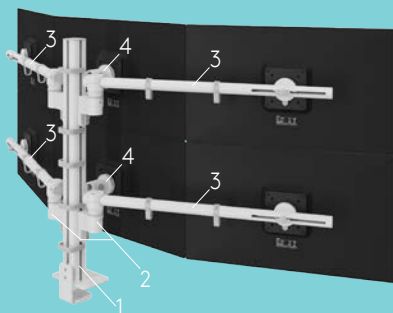

Viewgo modular.

Un unico sistema, infinite configurazioni.

All'interno della gamma Viewgo modular, ogni componente è progettato per adattarsi, evolversi ed espandersi nel tempo, senza dover sostituire l'intera configurazione. Parti da un singolo palo e configura la soluzione da scrivania di cui hai bisogno con ali, estensioni dinamiche o altri elementi modulari per montare i tuoi monitor.

Il risultato è un sistema completamente modulare che cresce insieme al tuo spazio di lavoro e alle tue esigenze.

Tutti i componenti modulari:

1. **Palo in alluminio** disponibile in due diverse lunghezze
  - 450 mm - adatto per 2-3 monitor
  - 750 mm - adatto per 3-6 monitor
2. **Gli adattatori per il palo** sono posizionati su tutti e quattro i lati del palo
3. **Le ali laterali** sono progettate per sostenere fino a 9 kg per ciascun monitor
  - Ali corte: compatibili con 2 monitor da 21" a 32"
  - Ali lunghe: compatibili con 3 monitor fino a 32"
4. **Una Testa inclinabile** consente di montare 1 monitor direttamente alla colonna