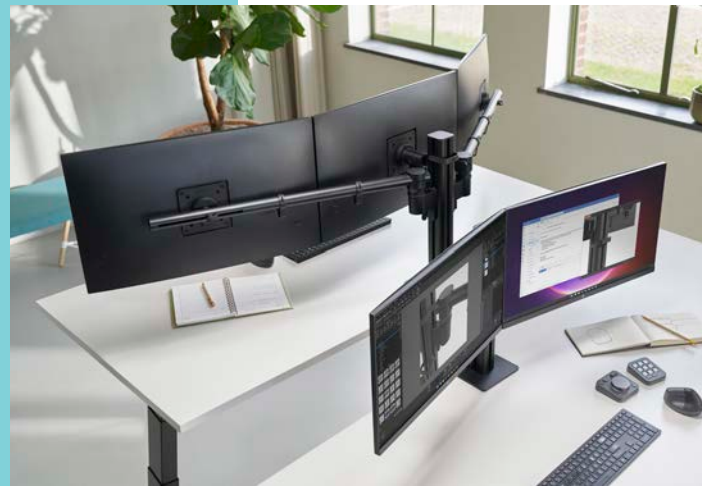

Viewgo modular.

Abbiamo scelto di sviluppare un sistema modulare multi-monitor capace di offrire la massima qualità, mantenendo al tempo stesso un prezzo accessibile. Grazie a un attento equilibrio tra prestazioni, robustezza e convenienza, il sistema garantisce funzionalità di livello superiore senza inutili complessità. In questo modo, un numero sempre maggiore di utenti può beneficiare di una soluzione ergonomica, affidabile e pronta per le esigenze future.

Progettato per adattarsi, espandersi e durare per anni.

Comfort ergonomico grazie al design

Il design parabolico riduce l'affaticamento, favorendo comfort e concentrazione. Posizionando gli schermi secondo una curvatura naturale dello sguardo, aiuta a minimizzare la tensione a carico di collo e occhi durante le lunghe ore di lavoro. Questo contribuisce a una postura più corretta e a un flusso di lavoro quotidiano più confortevole.

Installazione flessibile per qualsiasi spazio di lavoro

Adattatori per pali, pareti e binari offrono un'installazione flessibile, ottimizzando lo spazio di lavoro. Questa versatilità lo rende adatto a un'ampia gamma di ambienti, dalle scrivanie compatte e contesti collaborativi dinamici fino a complesse sale di controllo.

dataflex

Infinite possibilità di configurazione

Viewgo modular è compatibile con tutti i componenti Viewgo pro, consentendo un'ampia gamma di configurazioni personalizzabili. Gli utenti possono configurare il proprio setup in base a mansioni specifiche, preferenze o espansioni future.

Iniziate con ciò di cui avete bisogno oggi e aggiornate facilmente man mano che il vostro spazio di lavoro cresce e cambia.

feeling at work